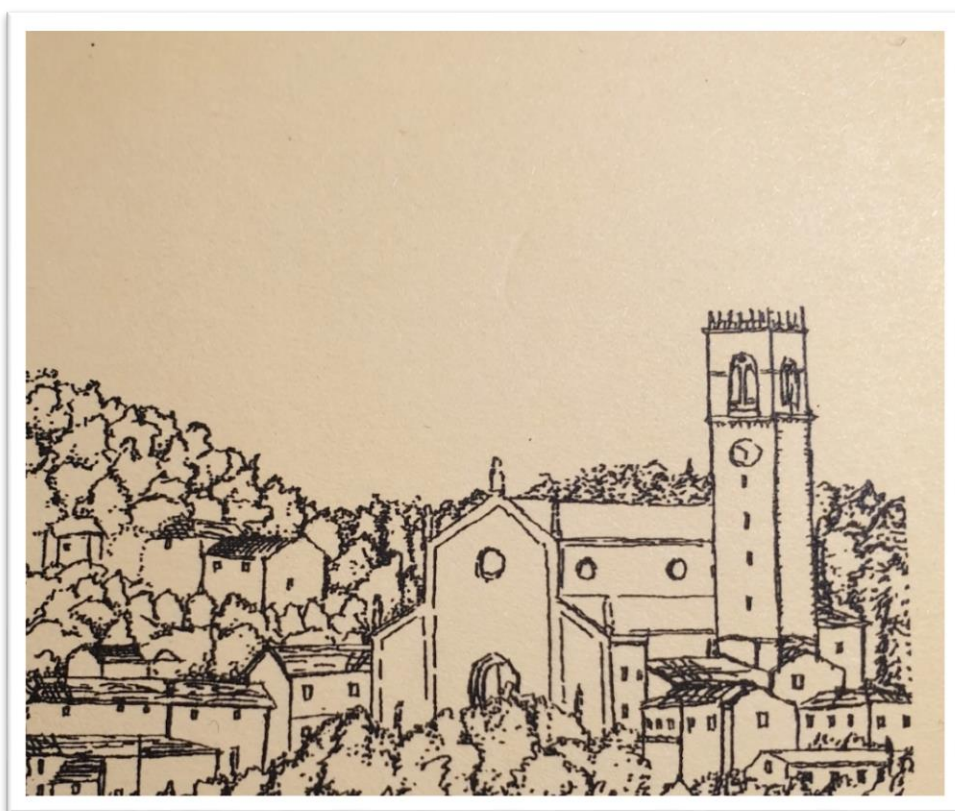

## *Alla scoperta della... Chiesa di San Michele*

La chiesa arcipretale di San Michele Arcangelo è la parrocchiale di Brendola, in provincia e diocesi di Vicenza. L'attuale chiesa e l'annesso campanile sono frutto di una radicale ricostruzione di edifici esistenti fin dal VI-VII secolo. La struttura attuale risale al 1852 con definitiva inaugurazione nel 1890. L'insieme della facciata è diviso in tre parti, rientranti le due laterali e sporgente quella centrale, è abbellita da due finestre laterali e dal portone sottolineato ai lati da colonnine spirali e sormontato da un bassorilievo rappresentante San Michele che fulmina il drago. Sopra il portone spicca il rosone del Prof. Bepi Modolo installato nel 1986 in occasione del 25° anniversario della canonizzazione di Santa Bertilla Boscardin. La parte interna è divisa in tre navate da una doppia successione di colonne che si conclude con l'ampio presbiterio sopraelevato rispetto alla chiesa per mezzo di alcuni gradini. Domina su tutto l'imponente altare maggiore in stile neo gotico con ricchezza di frastagli fogliami e cornici. Sulle pareti si trovano altri quattro altari dedicati rispettivamente da sinistra a Sant'Antinno, alla Madonna, a San Rocco e a Santa Bertilla. Dietro l'altare maggiore si trova la pala della Madonna con Bambino, San Michele Arcangelo e S. Andrea Apostolo del pittore Girolamo Dal Toso (1480-1548).

Questa è la vetrata di Santa Bertilla che si trova presso la chiesa di San Michele, prova a fare l'artista e colorare la tua vetrata personalizzata.

**Le classi quarte 2019/2020**